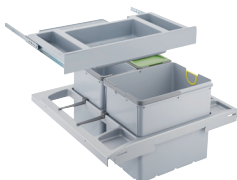

S4 (Trolley Vario 60 - 134.0066.057)

(bez zeleného víka - není součástí dodávky)

montáž do zásuvky s relingem
spodní skříňka 600 mm
minimální montážní prostor:
560 × 483 × 390 mm
objem: 1 × 18 l, 2 × 8 l
barva: šedá
třídění odpadků: tříduhové

~~katalogová cena
3 840 Kč~~

speciální cena*
2 880 Kč**

*** TATO CENA PLATÍ POUZE PŘI OBJEDNÁNÍ S JAKÝMKOLIV SETEM Z TOHOTO LETÁKU (1 SET + 1 SORTER)

INFORMACE O OBJEDNÁNÍ

DO OBJEDNÁVEK UVÁDĚJTE VŽDY OZNAČENÍ SETU DLE TOHOTO LETÁKU.

V PŘÍPADĚ NEUVEDENÍ SPRÁVNÉHO OZNAČENÍ VÁM BUDE FAKTUROVÁNO ZBOŽÍ ZA STANDARDNÍ CENY.

POKUD MÁTE ZÁJEM O DŘEZ, KDE JE NUTNO ZVOLIT UMÍSTĚNÍ ODKAPOVÉ PLOCHY, NEZAPOMEŇTE TUTO INFORMACI UVÉST V OBJEDNÁVCE.

STEJNĚ TAK PROSÍM UVEĎTE, POKUD MÁTE ZÁJEM O VYVRTÁNÍ OTVORU PRO BATERII (ZDARMA).

Příklady objednávek:

Mám zájem o dřez MON 651 E s baterií FG 1839. V tomto případě posílám objednávku ve tvaru: **SET N19**.

Jestliže mám zájem o dřez LLL 611 odkap vlevo s baterií FG 2003, posílám objednávku ve tvaru: **SET N18, odkap vlevo**.

Požaduji dřez ETN 614 6/4" s bat. FG 1839 a otvorem pro baterii, odkap vpravo, pošlu objednávku ve tvaru: **SET N7, otvor pro baterii, odkap vpravo**.

Objednávám dřez COG 651 E onyx a baterii FG 9547 onyx (FG 9547.071), posílám objednávku ve tvaru: **SET G24 onyx**.