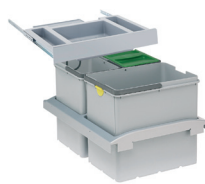

S1 (Pivot - 121.0054.475)

spodní skříňka od 400 mm
objem: 30 l
barva: černá

~~katalogová cena
2 640 Kč~~

speciální cena*
2 322 Kč**

S2 (Trolley Vario 45 - 134.0065.963)

(bez zeleného víka - není součástí dodávky)